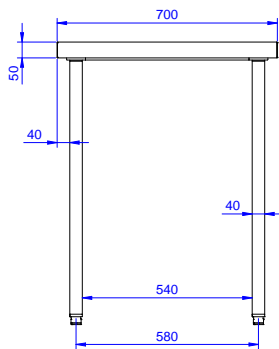

Avaintieto

Ulkomitat, leveys:	1600 mm
132726 (TG1600PN)	
Ulkomitat, syvyys:	700 mm
Ulkomitat, korkeus:	900 mm
Työtason paksuus	50 mm
Nettopaino:	50 kg