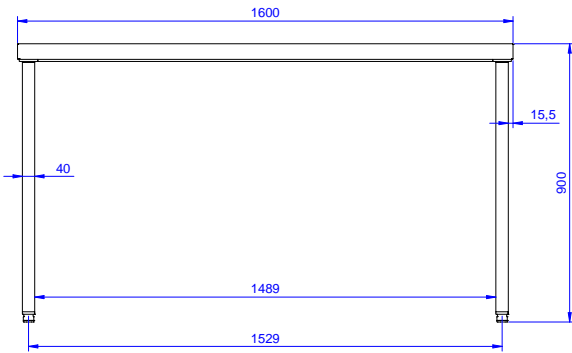

Edestä

Sivulta