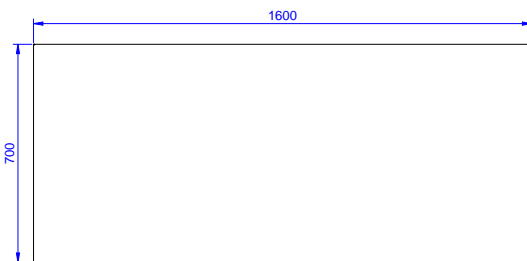

### Avaintieto

Ulkomitat, leveys:	1600 mm
132726 (TG1600PN)	
Ulkomitat, syvyys:	700 mm
Ulkomitat, korkeus:	900 mm
Työtason paksuus	50 mm
Nettopaino:	50 kg